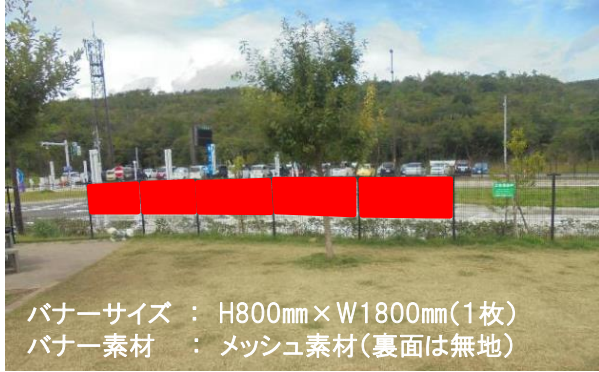

# ドッグランバナー広告

随時  
開始

屋内  
広告

1エリア  
から

西日本にある13箇所のドッグランでバナー広告を掲出することができます。最大5枚/箇所設置することができるため、利用者に大きく印象を残せる媒体です。ドッグラン利用者に周知できるターゲットメディアになります。

バナーは最大H800mm×W1800mmを5枚分掲出することが可能です。別途ご相談ください。

料金種別	料金
出力・掲出・撤去費	別途お問合せ