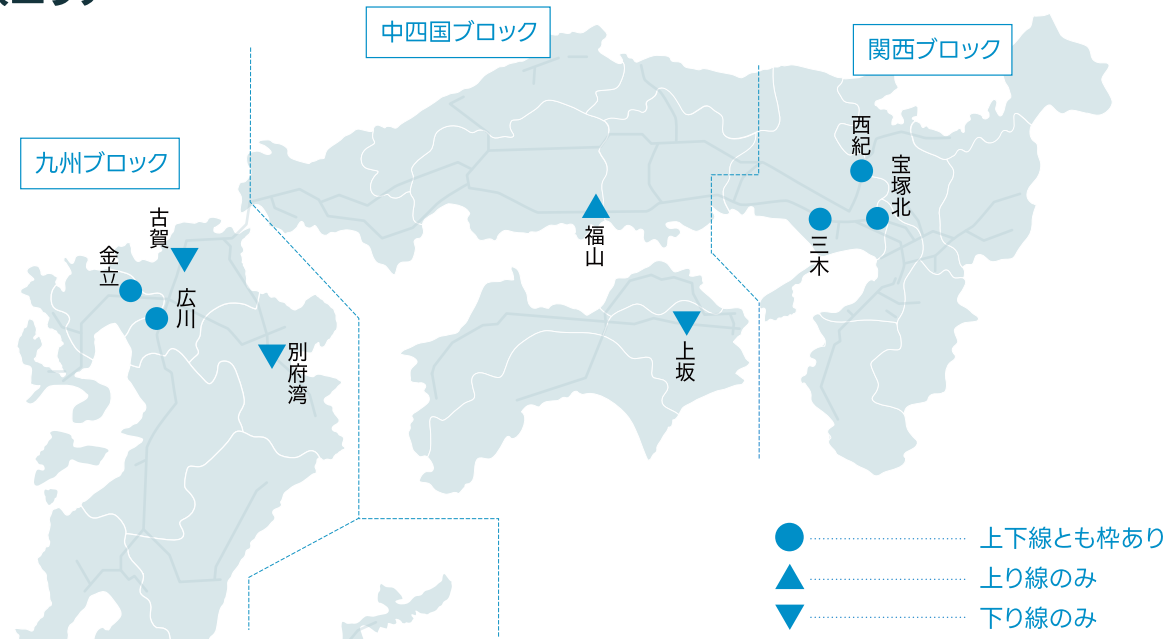

ドッグラン利用者に周知できるターゲットメディア

ドッグランバナー広告

対応エリア

1エリア～

広告開始

随時開始

契約単位

1ヵ月～

料金

180,000円～

※出力・掲出・撤去費含む

- ドッグラン利用者に周知できるターゲットメディア
- 最大5枚/箇所設置可能
- ペットに関する商品や企業広告におすすめ

広告サイズ・入稿仕様

横ワイド形

縦:800×横:1,800mm(1枚)

メッシュ素材(裏面は無地)

※完全データ入稿(Illustrator、確認用PDF)

対象エリア

ドッグランイメージ

※改良工事等により実施できない箇所が発生したり、枚数が異なる場合がございます。
 ※サービスエリア販売商品との競合や特殊事情により一部実施制限がある場合があります。

ドッグラン利用者に周知できるターゲットメディア

ドッグランバナー広告

| 広告料金・掲出枚数

ブロック	SA・PA名	バナー1枚/1ヵ月			バナー5枚/1ヵ月			出力・掲出・撤去費	申込締切	入稿締切
		枚数(内訳)	1エリア料金	ブロック料金	枚数(内訳)	1エリア料金	ブロック料金			
関西ブロック [5エリア]	宝塚北SA上下一体	計5枚 (各SA1枚)	120,000円	400,000円	計25枚 (各SA5枚)	600,000円	2,000,000円	120,000円~	約2ヵ月前	約1ヵ月前
	西紀SA ①		60,000円			300,000円				
	西紀SA ②		60,000円			300,000円				
	三木SA ①		80,000円			400,000円				
	三木SA ②		80,000円			400,000円				
中四国ブロック [2エリア]	福山SA ①	計2枚 (各SA1枚)	80,000円	140,000円	計10枚 (各SA5枚)	400,000円	700,000円			
	上坂SA ②		60,000円			300,000円				
九州ブロック [6エリア]	古賀SA ①	計6枚 (各SA1枚)	90,000円	490,000円	計30枚 (各SA5枚)	450,000円	2,450,000円			
	広川SA ①		90,000円			450,000円				
	広川SA ②		90,000円			450,000円				
	金立SA ①		80,000円			400,000円				
	金立SA ②		80,000円			400,000円				
	別府湾SA ①		60,000円			300,000円				
全ブロック(13エリア)	計13枚	1,030,000円	計65枚	5,150,000円						