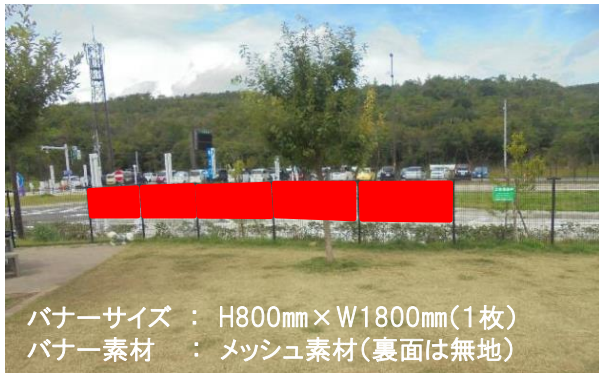

ドッグランバナー広告

西日本にある13箇所のドッグランでバナー広告を掲出することができます。最大5枚/箇所設置することができるため、利用者に大きく印象を残せる媒体です。ドッグラン利用者に周知できるターゲットメディアになります。

バナーサイズ : H800mm×W1800mm(1枚)
 バナー素材 : メッシュ素材(裏面は無地)

バナーは最大H800mm×W1800mmを5枚分掲出することが可能です。別途ご相談ください。